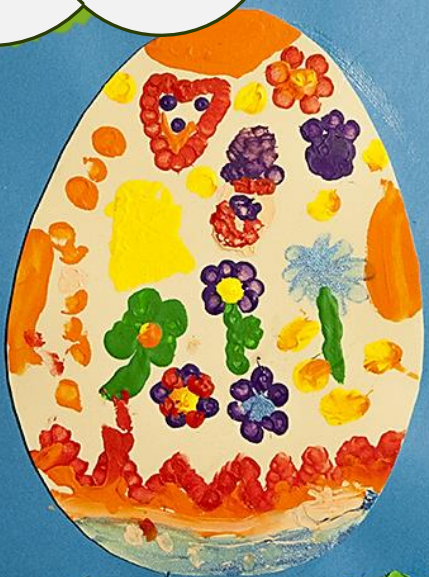

PASCHE
NUS À PUARTÂT
UN UVUT DUT PITURÂT,
PITURÂT DI MÎL COLÔRS
PAR PUARTÂNUS PÂS E
AMÔR